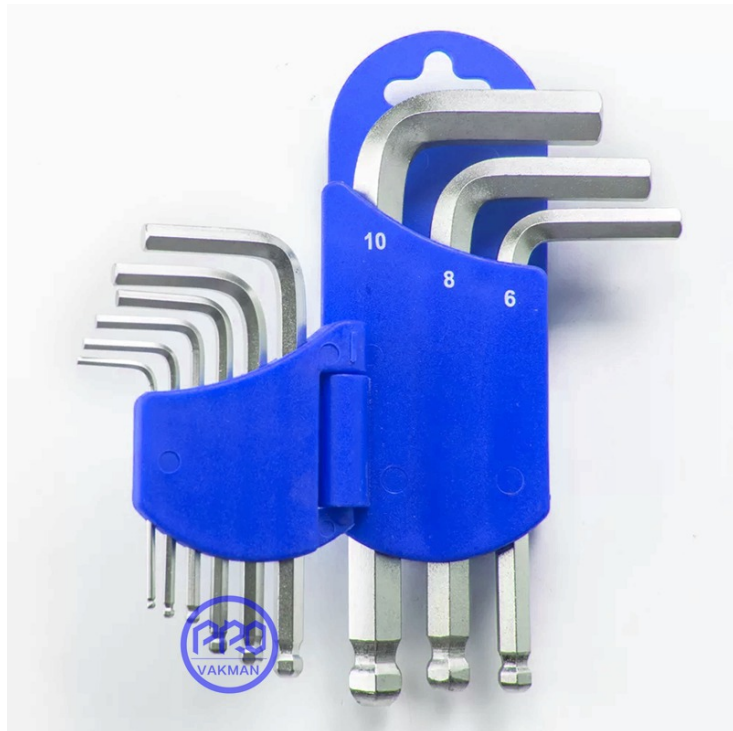

Шестигранный ключ с плоской головкой

Описание

Номер модели: шестигранный ключ

Система измерения: имперская (дюйм), метрическая

Материал: нержавеющая сталь, углеродистая сталь, сплав или по вашему требованию.

шестигранные ключи с головкой Torx

Описание

Номер модели: шестигранный ключ

Система измерения: имперская (дюйм), метрическая

Материал: нержавеющая сталь, углеродистая сталь, сплав или по вашему требованию.

Размер ЗВЕЗДЫ (9 шт.): T10, T15, T20, T25, T27, T30, T40, T45, T50

шестигранные ключи с шаровой головкой

Номер модели: шестигранный ключ

Система измерения: имперская (дюйм), метрическая

Материал: нержавеющая сталь, углеродистая сталь, сплав или по вашему требованию.