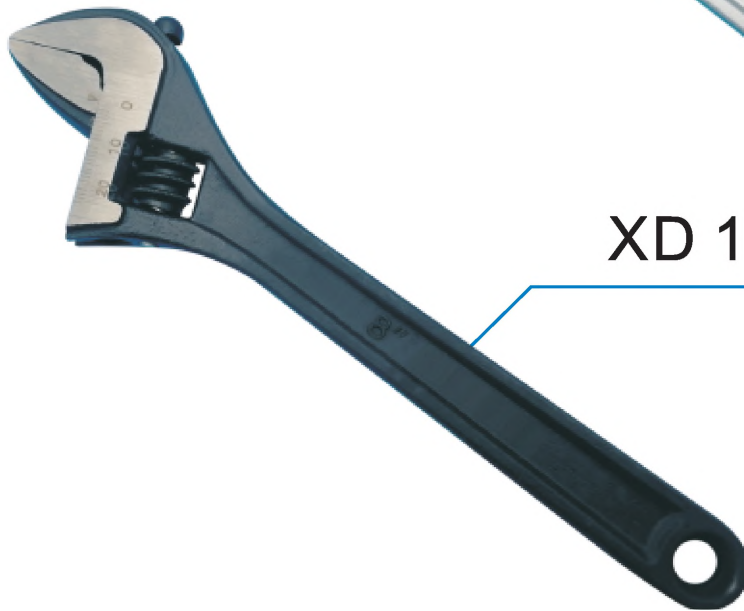

Adjustable Wrench new type

Material: 45# and 55# Carbon Steel, CR-V

Size: 6", 8", 10", 12"

Logo: Laser or emboss

Surface Treatment : Nickel Plating,
Chrome Plating ,Black finish

Алматы (7273)495-231
Ангарск (3955)60-70-56
Архангельск (8182)63-90-72
Астрахань (8512)99-46-04
Барнаул (3852)73-04-60
Белгород (4722)40-23-64
Благовещенск (4162)22-76-07
Брянск (4832)59-03-52
Владивосток (423)249-28-31
Владикавказ (8672)28-90-48
Владимир (4922)49-43-18
Волгоград (844)278-03-48
Вологда (8172)26-41-59
Воронеж (473)204-51-73
Екатеринбург (343)384-55-89

INDUSTRIAL GRADE WIDE MOUTH
ADJUSTABLE WRENCH

XD 1007

MATERIAL: CHROME VANADIUM
FINISH: BLACK PHOSPHATING
SPECIFICATION: 6" 8" 10" 12"
LASER MARKING GRADUATION
TPR HANDLE GRIP

Разводной ключ с двойной рукояткой.