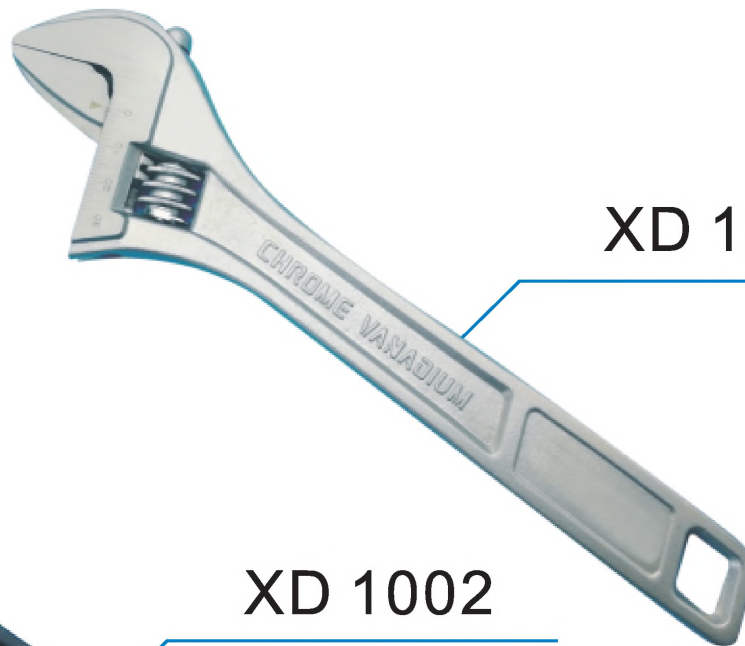

Adjustable Wrench new type

Material: 45# and 55# Carbon Steel, CR-V

Size: 6", 8", 10", 12"

Logo: Laser or emboss

Surface Treatment : Nickel Plating,
Chrome Plating ,Black finish

Алматы (7273)495-231
Ангарск (3955)60-70-56
Архангельск (8182)63-90-72
Астрахань (8512)99-46-04
Барнаул (3852)73-04-60
Белгород (4722)40-23-64
Благовещенск (4162)22-76-07
Брянск (4832)59-03-52
Владивосток (423)249-28-31
Владикавказ (8672)28-90-48
Владимир (4922)49-43-18
Волгоград (844)278-03-48
Вологда (8172)26-41-59
Воронеж (473)204-51-73
Екатеринбург (343)384-55-89

INDUSTRIAL GRADE WIDE MOUTH
ADJUSTABLE WRENCH

XD 1007

MATERIAL: CHROME VANADIUM
FINISH: BLACK PHOSPHATING
SPECIFICATION: 6" 8" 10" 12"
LASER MARKING GRADUATION
TPR HANDLE GRIP

Разводной ключ с двойной рукояткой.